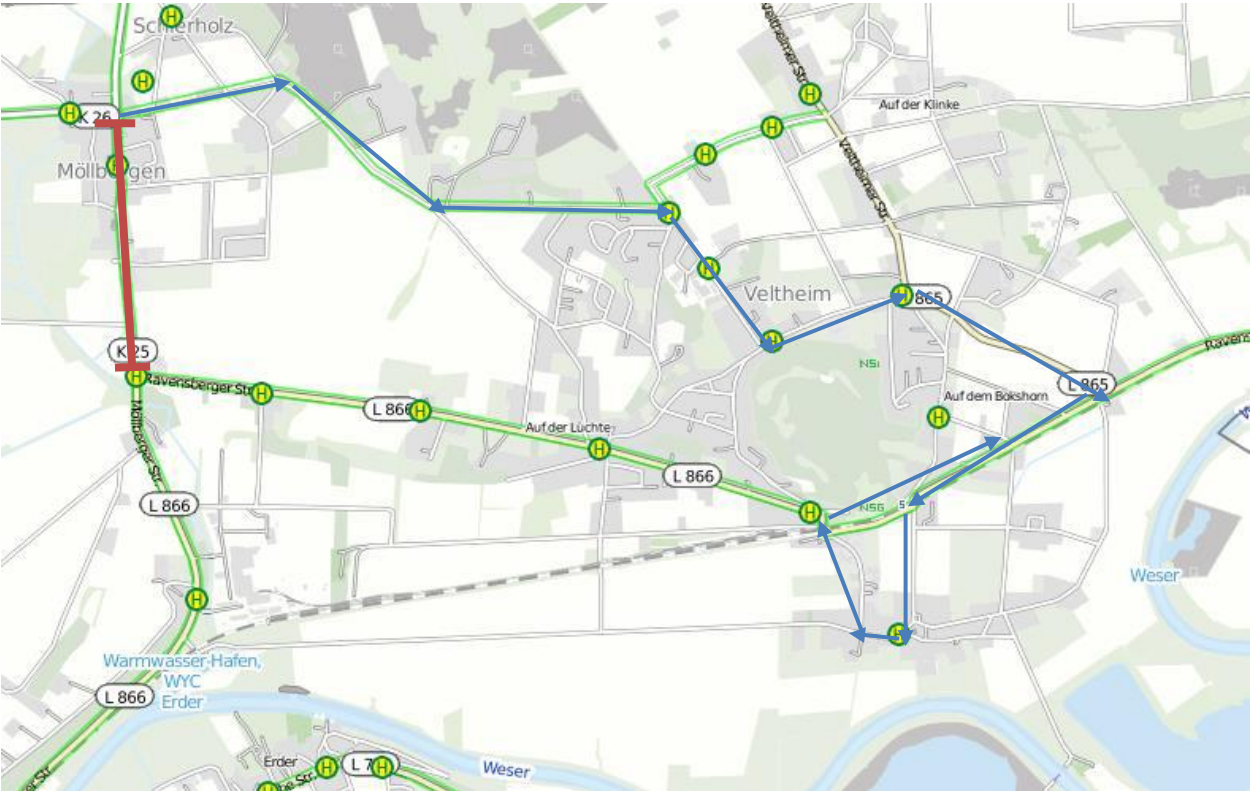

11. April 2024

Information über eine Linienverlegung aufgrund einer Baumaßnahme

Sehr geehrte Damen und Herren,

die Stadtverwaltung wurde durch die Fa. Transdev Ostwestfalen GmbH informiert, dass aufgrund einer Baumaßnahme an der Möllberger Straße der Bereich zwischen dem Kreisverkehr Möllbergen und der Ravensberger Straße in der Zeit vom 17.04.2024 bis voraussichtlich 03.05.2024 voll gesperrt ist.

Durch diese verkehrsrechtliche Maßnahme kann die Buslinie 417 nicht die gewohnte Fahrtroute fahren. Ab nächsten Woche Mittwoch werden die Fahrzeuge auf dieser Linie anstatt über die Möllberger Straße über die Schierholzstraße fahren. Durch diese Streckenverlegung können leider nicht mehr alle Haltestellen auf dieser Route angefahren werden. Während der Vollsperrung der Möllberger Straße können die folgenden Haltestellen nicht angefahren werden: —

- Veltheim, Mühlenbach
- Veltheim, Brede
- Veltheim, Allerbrink
- Möllbergen, Ravensberger Straße
- Möllbergen, Pestalozzistraße

Als Ersatzhaltestelle wird die Haltestelle Veltheim, Bahnhof empfohlen. Die Fa. Transdev Ostwestfalen GmbH hat mir ihren Streckenplan mit der Umleitungsstrecke zur Verfügung gestellt, damit Sie einen besseren Überblick über die während der Bauphase zur Verfügung stehenden Haltestellen haben.

- Streckenverlauf
- Sperrung